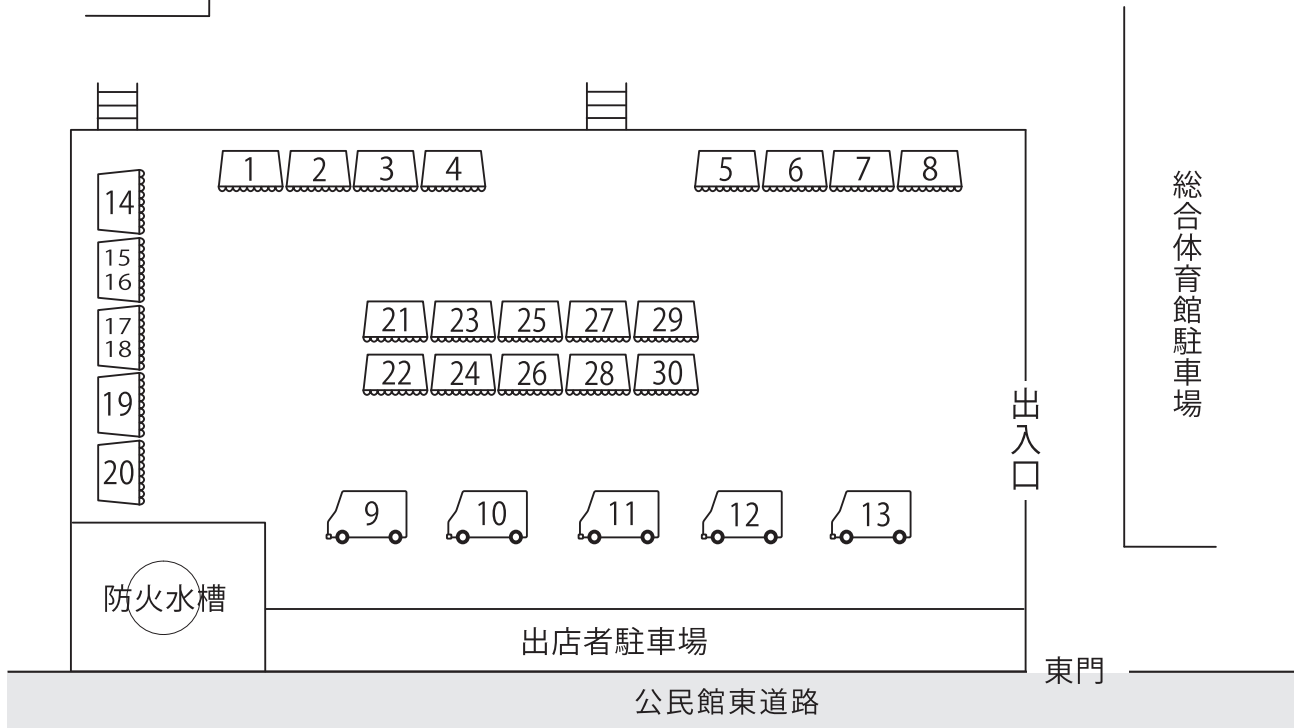

# 将門テント村

市内名産品  
お食事  
スポーツ用品販売!!

坂東市総合体育館

※出店内容・配置図等は  
変更になる場合が  
ございます。

岩井公民館

選手受付

総合体育館駐車場