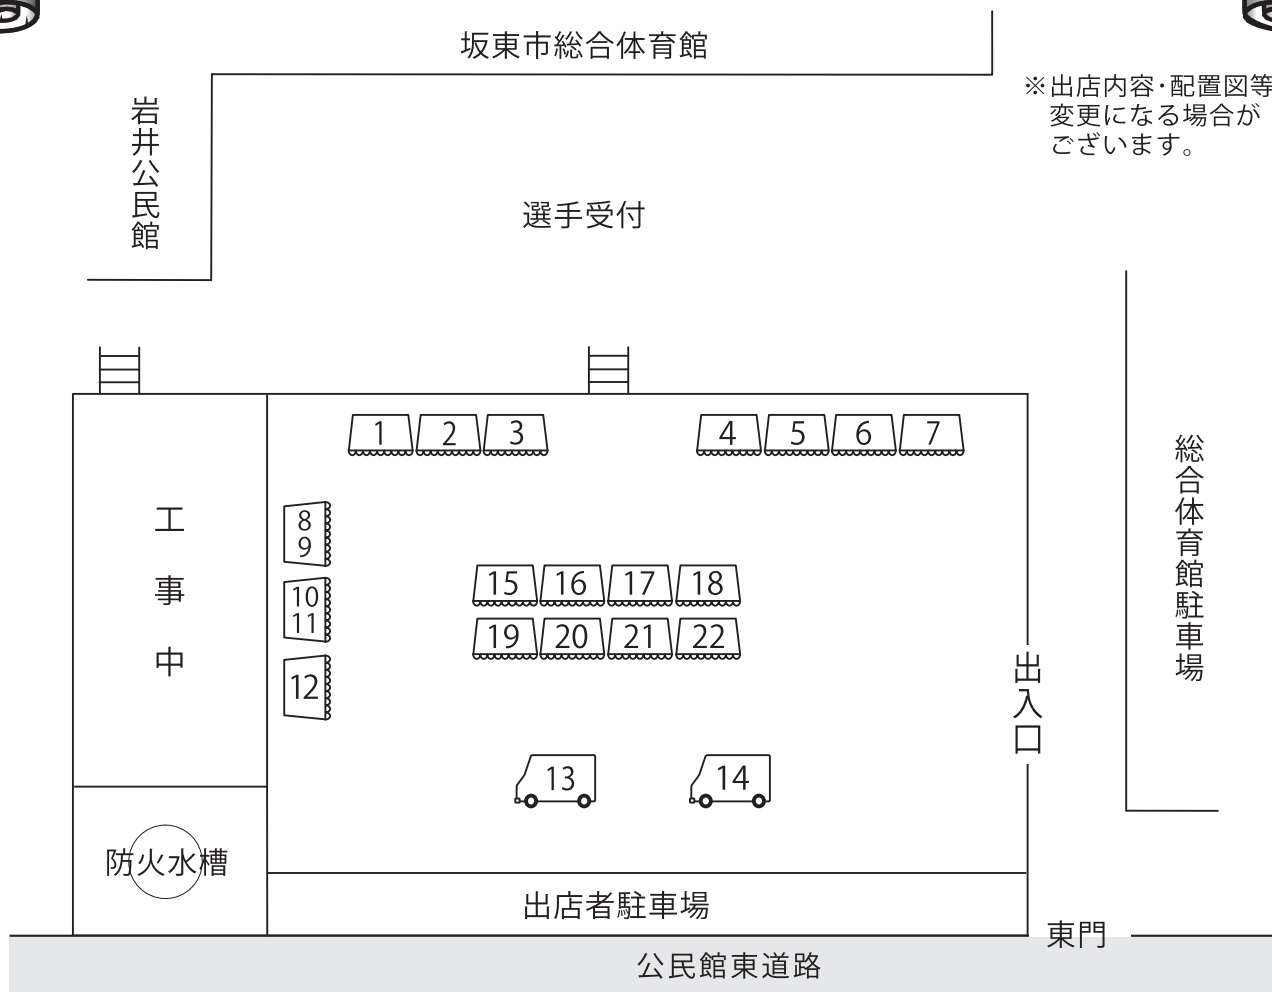

information 3

将門テント村

市内名産品
お食事
スポーツ用品販売!!

※出店内容・配置図等は
変更になる場合が
ございます。

将門テント村出店者

番号	出店者	出店内容	番号	出店者	出店内容
1	(合)喜峰物産	宇都宮餃子、からあげ、チョコバナナ、串焼き 宇都宮やきそば、わた菓子、お好み焼き	12	坂東市観光協会	広報啓発活動
2	本田商店	やきそば、かき氷、からあげ、揚げタコ もつ煮込み、ポテト	13	有限会社 タイムフードサービス	串焼き、うどん、揚げ物
3	からあげや かざみ	鳥からあげ、ポテト、手羽先の名古屋風	14	CREARE	薪窯ピッツア、スープ
4	喫茶一番館	コーヒー、ホットドッグ	15	株式会社 佐藤スポーツ	ランニングシューズ、ウェア、キャップ グローブ、ソックス、サングラス、サプリメント
5	主水Cafe	やきそば、からあげ、ポテト、ジュース	16	株式会社 エルバランス	スポーツサングラス、キャップ、ソックス スポーツウェア
6	部原屋	ドーナツ、ソフトドリンク、かき氷 ふりふりポテト、から揚げ	17	合資会社 関水スポーツ	ランニング用品、シューズ、ウェア 小物類等
7	三村商店	焼きそば、たこ焼き、かき氷 フランクフルト、揚げ物、串焼き等	18	有限会社 ロムコーポレーション	ランニングシューズ、ウェア アクセサリ、サプリメント
8	菊地煎餅店	米菓、揚げおかき、揚げもち	19	株式会社 ランナップ	スポーツ用品、マラソングッズ、ランシャツ、 サングラス、キャップ、ゼッケン止め
9	創作和菓子 すずぎ	赤飯、芋羊羹、ぼんどうなつ、かりんとまん 田舎まんじゅう、カステラ	20	岩井4Hクラブ	野菜販売
10	(有)将門煎餅本舗	薄焼き袋入、極厚袋入、厚焼き袋入 青のり入、ぱりぱり焼	21	いきいき茨城ゆめ国体	広報啓発活動
11	佳味のかしや	最中、餅、赤飯	22	案内所	